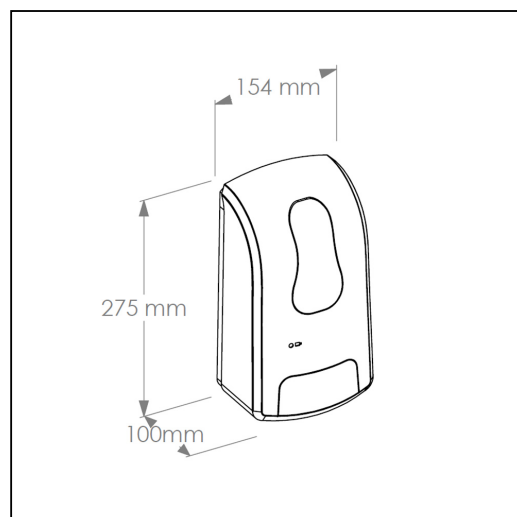

## Bezdotykowy automatyczny dozownik mydła w pianie MERIDA ONE, na jednorazowe wkłady 1000 g, tworzywo ABS, biały

symbol: DEB201

- dozownik na jednorazowe, wymienne wkłady o masie 1000 g (ok. 3300 porcji mydła w pianie)
- mydło dozowane automatycznie w postaci delikatnej piany
- uruchamiany bezdotykowo czujnikiem zbliżeniowym
- dozownik wyposażony jest w unikalny system programowania wielkości dozy podawanego mydła
- możliwość zaprogramowania następujących wielkości dozy: 0,3 ml, 0,7 ml lub 1 ml
- z jednego wkładu, w zależności od indywidualnego zaprogramowania dozownika, można uzyskać ponad 3300, 1400 lub 1000 porcji mydła w pianie!
- całkowita szczelność wkładu zabezpiecza przed skażeniem zawartości
- dozownik należy zamontować w odległości min. 130 mm od powierzchni blatu lub umywalki
- diodowy wskaźnik: zielony - gotowość do pracy, czerwony - wymieni baterie
- zasilany 4 bateriami R14 (baterie nie załączone) lub zasilaczem sieciowym
- zasilacz kupowany osobno
- wykonany z tworzywa ABS
- dostępny w kolorze białym
- zamykany na kluczyk

### Parametry

wysoko	27,5 cm
szeroko	15,4 cm
głęboko	10 cm

Pasują wkłady

MTP204, MTP214, MTP217