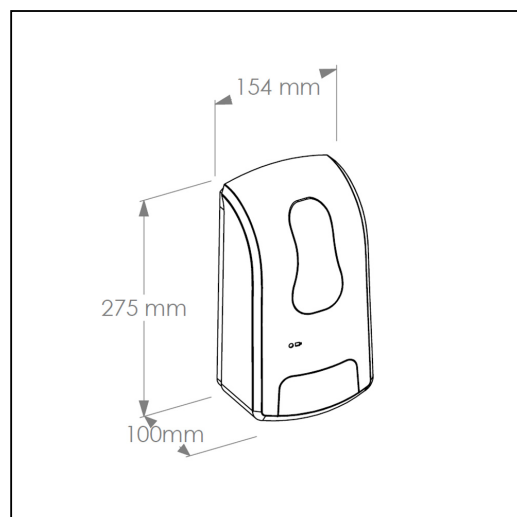

## Bezdotkowy automatyczny dozownik mydła w płynie MERIDA ONE, pojemno zbiornika 1000 ml, tworzywo ABS, biały

symbol: DEB101

- dozownik nalewany, pojemno zbiornika 1000 ml
- mydło uzupełniane z kanistra
- uruchamiany bezdotkowo czujnikiem zbliżeniowym
- dozownik wyposażony jest w unikalny system programowania wielkości dozy podawanego mydła
- użytkownik ma możliwość zaprogramowania następujących wielkości dozy: 0,2 ml, 0,8 ml lub 1,3 ml
- dozownik należy zamontować w odległości min. 130 mm od powierzchni blatu lub umywalki
- diodowy wskaźnik: zielony - gotowy do pracy, czerwony - wymień baterie
- zasilany 4 bateriami R14 (baterie nie załączone) lub zasilaczem sieciowym
- zasilacz kupowany osobno
- wykonany z tworzywa ABS
- dostępny w kolorze białym
- zamykany na kluczyk

### Parametry

wysoko	27,5 cm
szeroko	15,4 cm
głęboko	10 cm