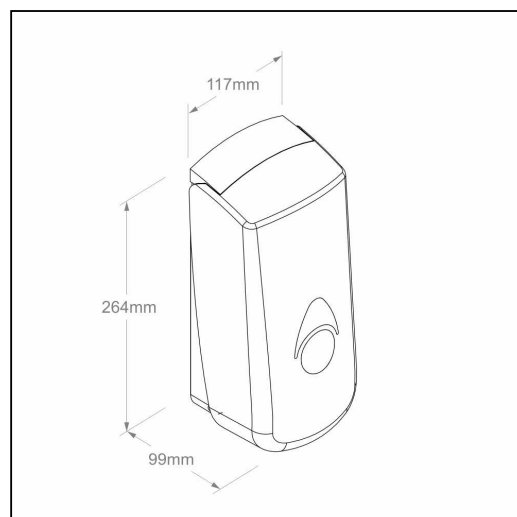

Dozownik mydła w pianie MERIDA COMO na jednorazowe wkłady 700 g, czarny

symbol: DCC201

- dozownik na jednorazowe, wymienne wkłady o masie 700 g (ok. 2000 porcji mydła w pianie)
- mydło dozowane w postaci niebywale delikatnej piany
- pokrywa przednia jest przyciskiem, co umożliwia dozowanie łokciem, bez użycia dłoni
- do stosowania z jednorazowymi wkładami z mydłem w pianie MERIDA BALI
- całkowita szczelność wkładu zabezpiecza przed skażeniem zawartości
- wykonany z wysokiej jakości tworzywa ABS
- dostępny w kolorze czarnym
- zamykany na kluczyk

Do czyszczenia
SRL033

Pasuje do mydła

M12P, MTP203, M13P, MTP201, MTP202, M13XP, M14P

Parametry

wysoko	26,4 cm
szeroko	11,7 cm
głęboko	9,9 cm