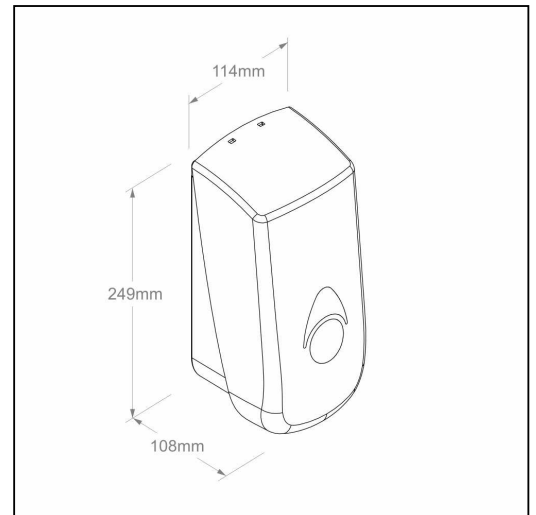

Dozownik mydła w płynie MERIDA COMO, pojemno zbiornika 800 ml, z tworzywo ABS, czarny

symbol: DCC101

- pojemno zbiornika 800 ml
- mydło uzupełniane z kanistra
- pokrywa przednia jest przyciskiem, co umożliwia dozowanie łokciem, bez użycia dłoni
- wykonany z wysokiej jakości tworzywa ABS
- dostępny w kolorze czarnym
- zamykany na kluczyk

Pasuje do mydeł

M2B, M2C, M2N, M2R, M3T, M3ZA, M3Z, M3X, M4A, M4, M8A, M8, M5, M6A, M6, M7L, M7S, M7B

Parametry

wysoko	24,9 cm
szeroko	11,4 cm
głęboko	10,8 cm
pojemno zbiornika	800 ml