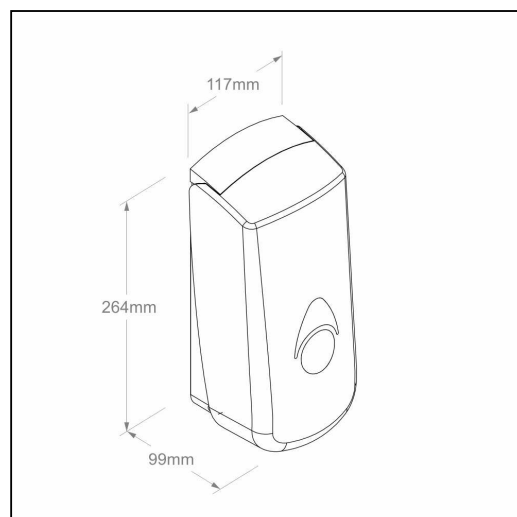

Dozownik mydła w pianie MERIDA COMO na jednorazowe wkłady 700 g, tworzywo ABS, biały

symbol: DCB201

- dozownik na jednorazowe, wymienne wkłady o masie 700 g (ok. 2000 porcji mydła w pianie)
- mydło dozowane w postaci niebywale delikatnej piany
- pokrywa przednia jest przyciskiem, co umożliwia dozowanie łokciem, bez użycia dłoni
- do stosowania z jednorazowymi wkładami z mydłem w pianie MERIDA BALI
- całkowita szczelność wkładu zabezpiecza przed skażeniem zawartości
- wykonany z wysokiej jakości tworzywa ABS
- dostępny w kolorze białym
- zamykany na kluczyk

Do czyszczenia
SRL033

Pasuje do mydła

M12P, MTP203, M13P, MTP201, MTP202, M13XP, M14P

Parametry

wysoko	26,4 cm
szeroko	11,7 cm
głęboko	9,9 cm