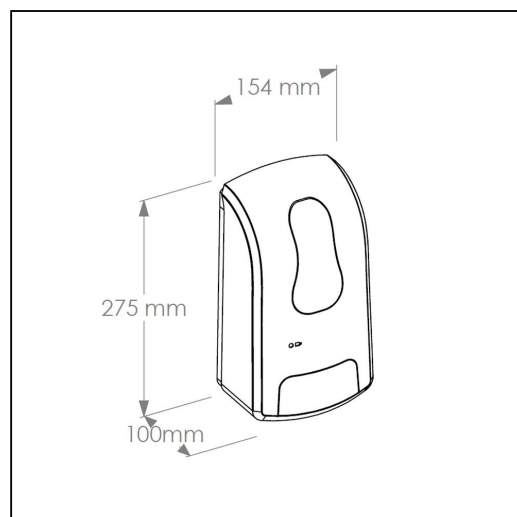

Bezdotykowy automatyczny dozownik mydła w pianie MERIDA AMADEUS SILKY BLACK na jednorazowe wkłady 1000 g

symbol: DAC201

- dozownik na jednorazowe, wymienne wkłady o masie 1000 g (ok. 3300 porcji mydła w pianie)
- mydło dozowane automatycznie w postaci delikatnej piany
- uruchamiany bezdotykowo czujnikiem zbliżeniowym
- dozownik wyposażony jest w unikalny system programowania wielkości dozy podawanego mydła
- możliwość zaprogramowania następujących wielkości dozy: 0,3 ml, 0,7 ml lub 1 ml
- z jednego wkładu, w zależności od indywidualnego zaprogramowania dozownika, można uzyskać ponad 3300, 1400 lub 1000 porcji mydła w pianie!
- całkowita szczelność wkładu zabezpiecza przed skażeniem zawartości
- dozownik należy zamontować w odległości min. 130 mm od powierzchni blatu lub umywalki
- diodowy wskaźnik: zielony - gotowość do pracy, czerwony - wymiana baterie
- zasilany 4 bateriami R14 (baterie nie załączone) lub zasilaczem sieciowym
- zasilacz kupowany osobno
- wykonany z tworzywa ABS z jedwabniczą matową powierzchnią
- dostępny w kolorze czarnym
- zamykany na kluczyk

Parametry

Pasujące wkłady

MTP204, MTP214, MTP217