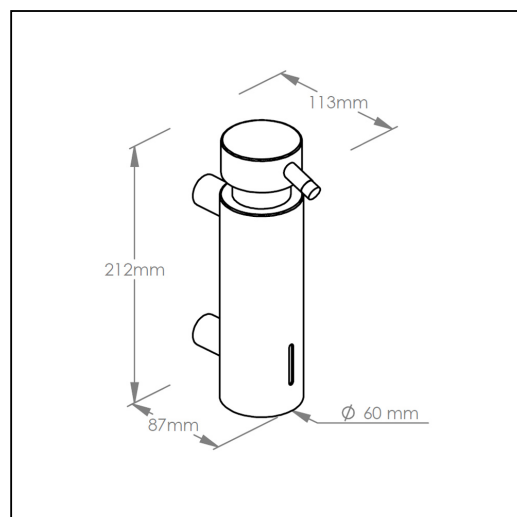

## Dozownik mydła w płynie mocowany do ściany, pojemność zbiornika 300 ml, matowy

symbol: D45S

- pojemność zbiornika 300 ml
- mydło uzupełniane z kanistra
- mo liwo wyjścia zbiornika na mydło ułatwia okresowe czyszczenie wnętrza dozownika
- obudowa wykonana z mosiądzu chromowanego matowego
- zbiornik na mydło wykonany z tworzywa sztucznego
- mocowany do ściany
- zamykany na kluczyk

### Parametry

wysoko	21,2 cm
szeroko	6 cm
gł boko	11,3 cm
pojemność zbiornika	300 ml