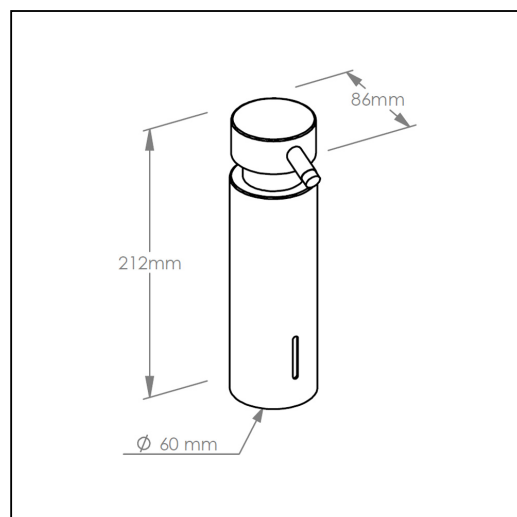

Dozownik mydła w płynie mocowany do blatu, pojemno zbiornika 300 ml, matowy

symbol: D44S

10 lat gwarancji!

- pojemno zbiornika 300 ml
- mydło uzupełniane z kanistra
- mo liwo wyj cia zbiornika na mydło ułatwia okresowe czyszczenie wn trza dozownika
- obudowa wykonana z mosi dzu chromowanego matowego
- zbiornik na mydło wykonany z tworzywa sztucznego
- stawiany lub mocowany do blatu
- zamykany na kluczyk

Parametry

wysoko	21,2 cm
szeroko	6 cm
gł boko	8,6 cm
pojemno zbiornika	300 ml