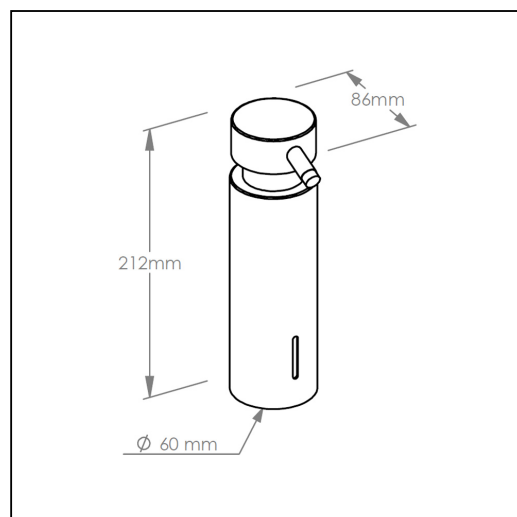

Dozownik mydła w płynie mocowany do blatu, pojemność zbiornika 300 ml, polerowany

symbol: D44C

- pojemność zbiornika 300 ml
- mydło uzupełniane z kanistra
- mo liwo wyj cia zbiornika na mydło ułatwia okresowe czyszczenie wnętrza dozownika
- obudowa wykonana z mosiądzu chromowanego
- zbiornik na mydło wykonany z tworzywa sztucznego
- stawiany lub mocowany do blatu
- zamykany na kluczyk

Pasuj ce mydła

M2B, M2C, M2N, M2R, M3T, M3ZA, M3Z, M3X, M4A, M4, M8A, M8, M5, M6A, M6, M7L, M7S, M7B

Parametry

wysoko	21,2 cm
gł boko	8,6 cm
szeroko	6 cm
pojemność zbiornika	300 ml