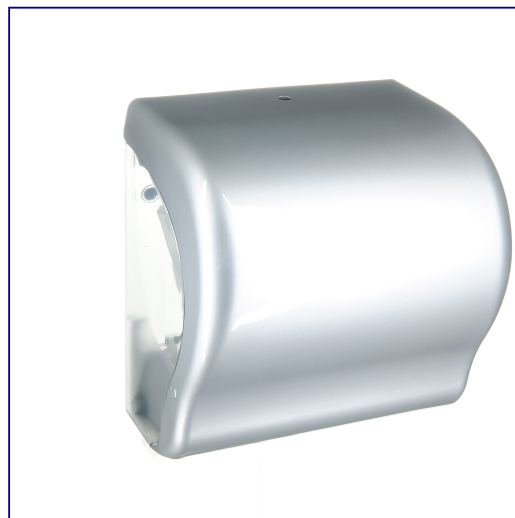

Mechaniczny podajnik r czników w rolach MERIDA UNIQUE LUX CUT SILVER SPARK LINE

symbol: CUS351

Bardzo ekskluzywny wygląd oraz unikatowy, opatentowany system prostego cięcia – straight cut sprawiają, że jest to wyjątkowe urządzenie. W podajniku zastosowano innowacyjny mechanizm tnący, wykorzystujący cztery przeciwstawne noże, dzięki czemu odcięty r cznik ma cztery równe krawędzie. Dzięki kompaktowej budowie urządzenie ma niewielkie rozmiary i jednocześnie nie mieści dużego rolka r cznika o długości 250 metrów, co przy cięciu co 25 cm, daje 1000 r czników z rolki! Wykonany jest z wysokiej jakości tworzywa ABS. Odporny na działanie UV. Zamykany na kluczyk.

Urządzenie dostępne jest w dwóch wersjach:

MERIDA UNIQUE mat - symbol CUS301

MERIDA UNIQUE SPARK wysoki połyski - symbol CUS351

Parametry

wysoko	33,5 cm
szeroko	32 cm
gł boko	23 cm
długo odcinanego listka	25 cm