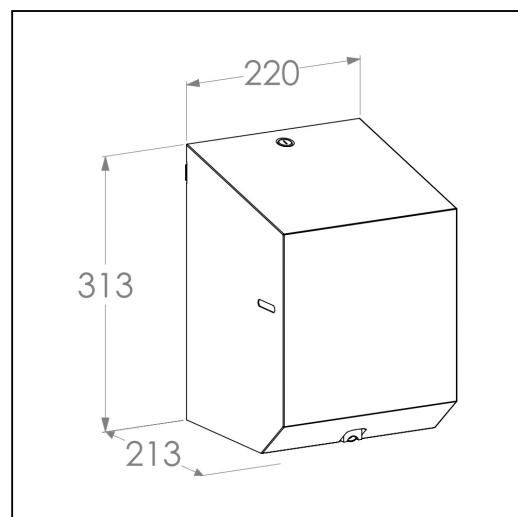

## Pojemnik na r czniki papierowe w rolach MERIDA STELLA RED LINE MAXI, czerwony

symbol: CSR102

10 lat gwarancji!

- mo liwo u ycia r cznika papierowego w rolce o maksymalnej rednicy 20 cm i maksymalnej wysoko ci 25 cm
- specjalna wkładka dozuj ca uniemo liwia wyci gni cie długiej wst gi r cznika
- wkładka dozuj ca pozwala na dozowanie r cznika "listek po listku"
- r cznik zrywa si na perforacji, co ułatwia pobranie r cznika z pojemnika, zmniejsza jego zu ycie oraz ilo odpadów
- wkładka dozuj ca mo e by wyj ta, co umo liwia pobranie r cznika o dowolnej długo ci (w przypadku r czników z perforacj )
- wykonany ze stali nierdzewnej malowanej na czerwono
- zabezpieczony trwałym stalowym zamkiem b benkowym
- zamek zlicowany z powierzchni urz dzenia
- ł czenia boków spawane i szlifowane
- niewidoczne zawiasy

Parametry

wysoko	31,3 cm
szeroko	22 cm
gł boko	21,3 cm