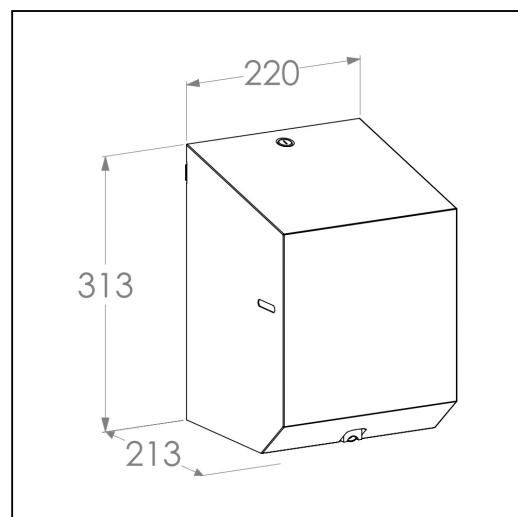

## Pojemnik na r czniki papierowe w rolach MERIDA STELLA BLUE LINE MAXI, niebieski

symbol: CSN102

10 lat gwarancji!

- mo liwo u ycia r cznika papierowego w rolce o maksymalnej rednicy 20 cm i maksymalnej wysoko ci 25 cm
- specjalna wkładka dozuj ca uniemo liwia wyci gni cie długiej wst gi r cznika
- wkładka dozuj ca pozwala na dozowanie r cznika "listek po listku"
- r cznik zrywa si na perforacji, co ułatwia pobranie r cznika z pojemnika, zmniejsza jego zu ycie oraz ilo odpadów
- wkładka dozuj ca mo e by wyj ta, co umo liwia pobranie r cznika o dowolnej długo ci (w przypadku r czników z perforacj )
- wykonany ze stali nierdzewnej malowanej na niebiesko
- zabezpieczony trwałym stalowym zamkiem b benkowym
- zamek zlicowany z powierzchni urz dzenia
- ł czenia boków spawane i szlifowane
- niewidoczne zawiasy

Parametry

wysoko	31,3 cm
szeroko	22 cm
gł boko	21,3 cm