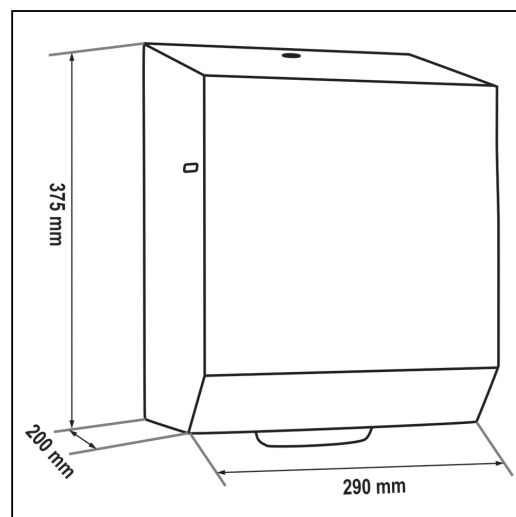

Mechaniczny podajnik r czników papierowych w rolach MERIDA STELLA Anti-FingerPrint MAXI, stal matowa z powłok AFP

symbol: CSM373

10 lat gwarancji!

Mechaniczny podajnik r czników papierowych zapewnia higieniczne użytkowanie, dotykany jest tylko pobierany r cznik. Pobranie r cznika uruchamia mechanizm odcinający listek o długości 25,5 cm. Urządzenie charakteryzuje się cichym i delikatnym pracą mechanizmu odcinającego. W sytuacji awaryjnej r cznik można wysunąć przez naciśnięcie przycisku PUSH, znajdującego się w dolnej części podajnika. Uchwyt rolki wyposażony w system ułatwiający zakładanie r cznika. Podajnik posiada łatwy dostęp do mechanizmu tnącego umożliwiający bezproblemowe czyszczenie oraz konserwację urządzenia. Podajnik r czników zabezpieczony jest trwałym stalowym zamkiem bankowym. Zamek zlicowany z powierzchnią urządzenia. Łączenia boków podajnika r czników są spawane i szlifowane. Urządzenie posiada niewidoczne zawiasy, obudowa i tylna ścianka wykonana ze stali nierdzewnej. Zamykany na klucz.

Parametry

wysoko	37,5 cm
szeroko	29 cm
głęboko	20 cm