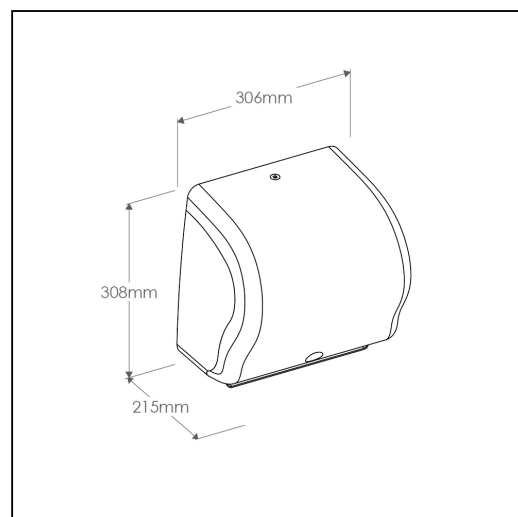

Automatyczny mechanizm z możliwością ustawienia długości wysuwanego ręcznika na 20, 30 lub 40 cm pozwala na dostosowanie jego wielkości do własnych potrzeb - ekonomicznie lub komfortowo. Możliwość wyboru trybu pracy "auto" - wtedy po pobraniu ręcznika kolejny wysuwa się automatycznie. Dzięki kompaktowej budowie urządzenie ma niewielkie rozmiary i jednocześnie nie mieści dużej rolki ręcznika o długości 250 metrów, co w zależności od ustawienia daje 1250, 830 lub 625 ręczników z rolki!

Parametry

wysoko	30,8 cm
szeroko	30,6 cm
głęboko	21,5 cm
długość odcinanego listka	20 / 30 / 40 cm