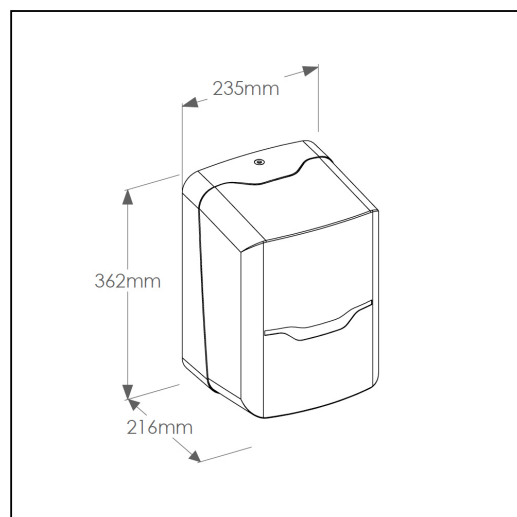

Pojemnik na r czniki papierowe w roli w systemie listkowym MERIDA HARMONY CENTER PULL, tworzywo, biały transparentny

symbol: CHB101

- podajnik przeznaczony do r czników papierowych w rolach typu CENTER PULL
- specjalna wkładka dozuj ca uniemo liwia wyci gni cie dłużej wst gi r cznika
- zastosowanie wkładki pozwala na dozowanie r cznika "listek po listku"
- r cznik zrywa si na perforacji, co ułatwia pobieranie r cznika z pojemnika, zmniejsza jego zu ycie oraz ilo odpadów
- posiada poziomnic ułatwiaj c monta
- dost pny w kolorze białym transparentnym
- wykonany z wysokiej jako ci tworzywa
- zamykany na kluczyk

Pasuj ce r czniki

RES104, REB701, REB702, RKB102, RKZ102, ROB105, RTB101, RTB704, RTB708, RTE701, RTN701, RTN702, RTB701

Parametry

wysoko	36,2 cm
szeroko	23,5 cm
gł boko	21,6 cm