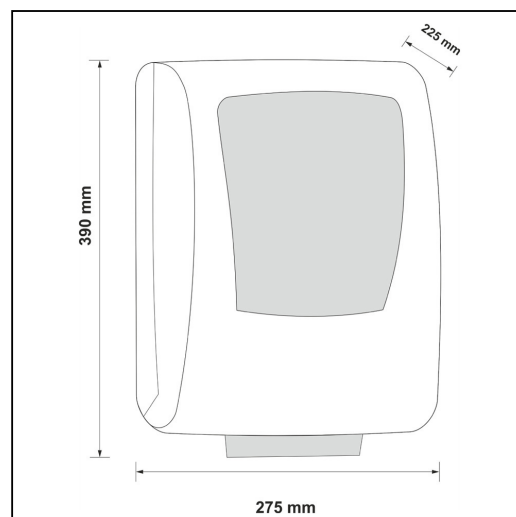

S - brak opó nienia

M - wysuni cie kolejnego listka po 2 sekundach

L - wysuni cie kolejnego listka po 4 sekundach

LENGHT - przeł cznik długo ci wysuwanego listka r cznika, ma trzy ustawienia:

8 - listek o długo ci 20,5 cm

10 - listek o długo ci 25,5 cm

12 - listek o długo ci 30,5 cm

RANGE - przeł cznik odległo ci, na jak nale y zbli y dłonie do urz dzenia w celu wysuni cia r cznika (dotyczy ustawienia przeł cznika MODE w pozycji H), ma trzy ustawienia:

Parametry

wysoko	39 cm
szeroko	27,5 cm
gł boko	22,5 cm
długo odcinanego listka	20,5 / 25,5 / 30,5 cm