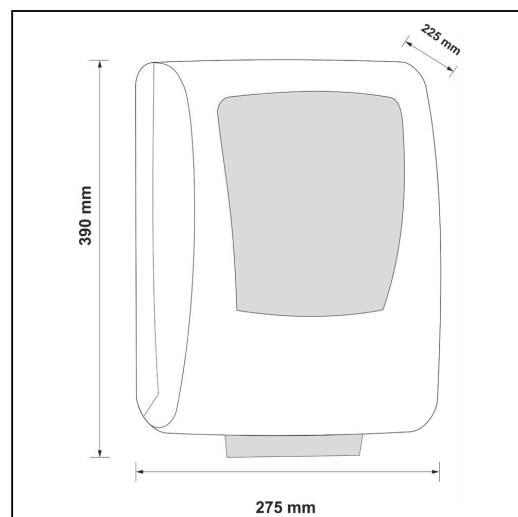

Mechaniczny podajnik r czników papierowych w rolach MERIDA ONE AUTOMATIC MAXI, tworzywo ABS, czarny

symbol: CEC301

- 10 lat gwarancji na działanie mechanizmu
- zapewnia higieniczne użytkowanie, dotykany jest tylko pobierany r cznik
- pobranie r cznika uruchamia mechanizm odcinający listek o długości 25,5 cm
- cicha i delikatna praca mechanizmu odcinającego
- w sytuacji awaryjnej r cznik można wysunąć przez naciśnięcie przycisku PUSH, znajdującego się w dolnej części podajnika
- uchwyt rolki wyposażony w system ułatwiający zakładanie r cznika
- łatwy dostęp do mechanizmu tnącego umożliwia łatwe bezproblemowe czyszczenie oraz konserwację urządzenia
- dostępny w kolorze czarnym
- wykonany z tworzywa ABS
- transparentne okienko do kontroli ilości r cznika
- zamykany na kluczyk

Pasujące r czniki

RAZ301, RAB301, RAN301, RAE301, RAB302, RAB309, RAB310, RAB312, RAB320

Parametry

wysoko	39 cm
szeroko	27,5 cm
głęboko	22,5 cm
długość odcinanego listka	25,5 cm