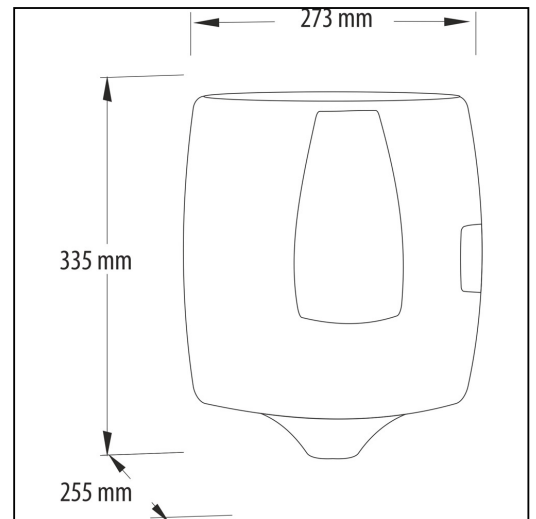

Wkładka dozująca pozwala na dozowanie ręcznika "listek po listku".

Ręcznik zrywa się na perforacji, co ułatwia pobranie ręcznika z pojemnika, zmniejsza jego zużycie oraz ilość odpadów.

Pojemnik posiada 13-stopniową regulację otworu dozującego za pomocą kluczyka do otwierania pojemnika. Umożliwia to dopasowanie otworu dozującego do każdego ręcznika.

Zamykany na kluczyk.

Parametry

wysoko	33,5 cm
szeroko	27,3 cm
głęboko	25,5 cm

Pasuje do ręczników

RES104, REB701, RKB102, RKZ102, ROB105, RTB101, RTB708, RTE701, RTN701, RTB701