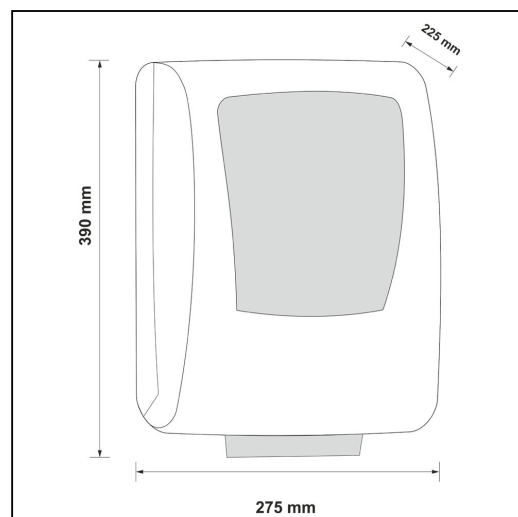

Mechaniczny podajnik r czników papierowych w rolach MERIDA ONE AUTOMATIC MAXI, tworzywo ABS, biały

symbol: CEB301

- 10 lat gwarancji na działanie mechanizmu
- zapewnia higieniczne użytkowanie, dotykany jest tylko pobierany r cznik
- pobranie r cznika uruchamia mechanizm odcinający listek o długości 25,5 cm
- cicha i delikatna praca mechanizmu odcinającego
- w sytuacji awaryjnej r cznik można wysunąć przez naciśnięcie przycisku PUSH, znajdującego się w dolnej części podajnika
- uchwyt rolki wyposażony w system ułatwiający zakładanie r cznika
- łatwy dostęp do mechanizmu umożliwiający bezproblemowe czyszczenie oraz konserwację urządzenia
- dostępny w kolorze białym
- wykonany z tworzywa ABS
- transparentne okienko do kontroli ilości r cznika
- zamykany na kluczyk

Pasujące r czniki

RAZ301, RAB301, RAN301, RAE301, RAB302, RAB309, RAB310, RAB312, RAB320

Parametry

wysoko	39 cm
szeroko	27,5 cm
głęboko	22,5 cm
długość odcinanego listka	25,5 cm