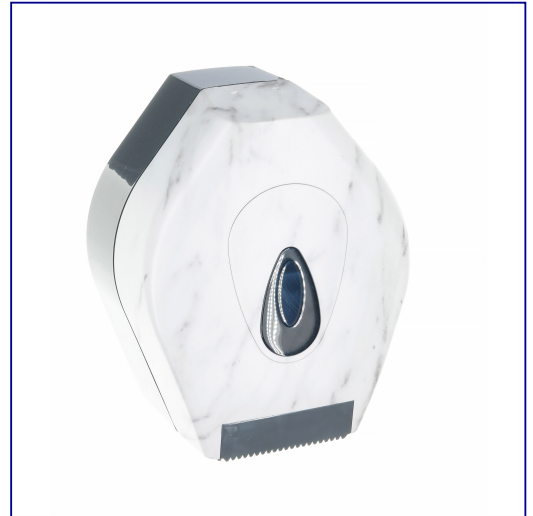

## Pojemnik na papier toaletowy MERIDA UNIQUE MARBLE LINE

symbol: BUH209

Pojemnik wykonany z wysokiej jakości tworzywa ABS. Odporny na działanie UV. Posiada ozdobne okienko w kolorze szarym, które umożliwia kontrolę ilości papieru w pojemniku. Można w nim stosować papier o maksymalnej szerokości 19 cm. Pojemnik zamykany na kluczyk.

Urządzenie dostępne jest w dwóch wersjach:

MERIDA UNIQUE mat - symbol BUH209

MERIDA UNIQUE SPARK wysoki połyski - symbol BUH259

Nasza rekomendacja:

MERIDA UNIQUE mat - symbol BUH209.

### Parametry

wysoko	27,5 cm
szeroko	22 cm
gł boko	14,5 cm