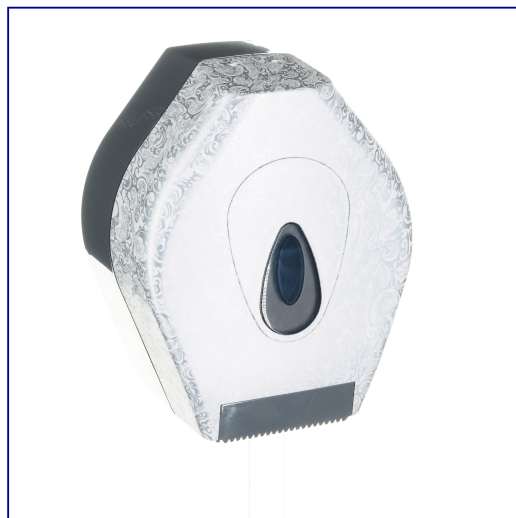

Pojemnik na papier toaletowy MERIDA UNIQUE PALACE LINE

symbol: BUH203

Pojemnik wykonany z wysokiej jakości tworzywa ABS. Odporny na działanie UV. Posiada ozdobne okienko w kolorze szarym, które umożliwia kontrolę ilości papieru w pojemniku. Można w nim stosować papier o maksymalnej rednicy roli 19 cm. Pojemnik zamykany na kluczyk.

Urządzenie dostępne jest w dwóch wersjach:
MERIDA UNIQUE SPARK wysoki połyski - symbol BUH253
MERIDA UNIQUE mat - symbol BUH203

Nasza rekomendacja:
MERIDA UNIQUE SPARK wysoki połyski - symbol BUH253.

Parametry

wysoko	27,5 cm
szeroko	22 cm
gł boko	14,5 cm