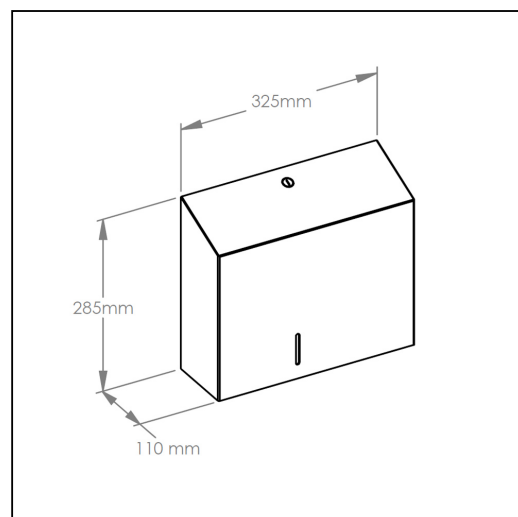

Pojemnik na papier toaletowy MERIDA STELLA DUO GREEN LINE z uchwytem na resztki rolki papieru, rednica papieru do 20 cm, zielony

symbol: BSZ202

10 lat gwarancji!

- dostosowany do papieru o max. rednicy roli 20 cm
- wyposażony w dodatkowy uchwyt do zamocowania resztki roli papieru o maksymalnej rednicy 10 cm
- okienko do kontroli ilości papieru
- wykonany ze stali nierdzewnej, malowanej na zielono
- zabezpieczony trwałym stalowym zamkiem bankowym
- zamek zlicowany z powierzchni urządzenia
- łączenia boków spawane i szlifowane
- niewidoczne zawiasy

Zachowanie gwarancji wymaga stosowania zasad czyszczenia opisanych w warunkach gwarancji (do pobrania).

Pasuj ce papiery toaletowe

PES204, PKB202, POB203, PTB201, PTB206

Parametry

wysoko	28,5 cm
szeroko	32,5 cm
gł boko	11 cm