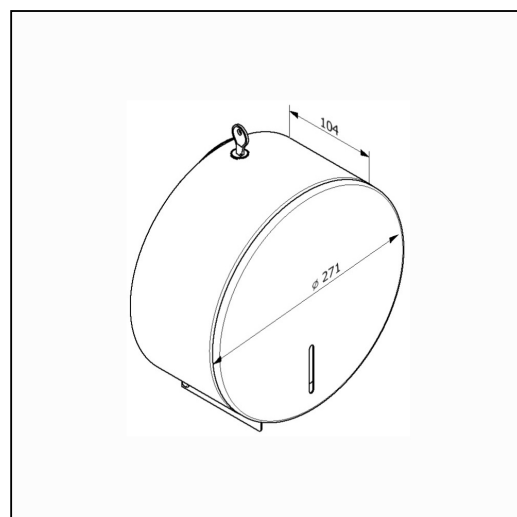

## Pojemnik na papier toaletowy MERIDA STELLA GREEN LINE MAXI, rednica papieru do 23 cm, zielony

symbol: BSZ104

10 lat gwarancji!

- dostosowany do papieru o maksymalnej rednicy 23 cm
- okienko do kontroli ilo ci papieru
- wykonany ze stali nierdzewnej malowanej na zielono
- zabezpieczony trwalym stalowym zamkiem b benkowym
- zamek zlicowany z powierzchni urz dzenia
- ł czenia boków spawane i szlifowane
- niewidoczne zawiasy

### Parametry

rednica	27,1 cm
gl boko	10,4 cm