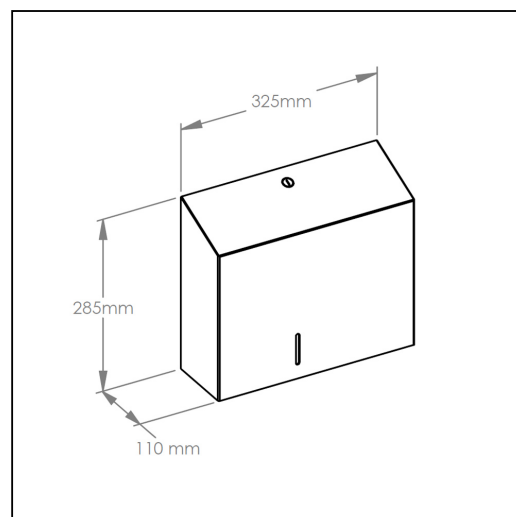

Pojemnik na papier toaletowy MERIDA STELLA DUO VIOLET LINE z uchwytem na resztkę rolki papieru, rednica papieru do 20 cm, fioletowy

symbol: BSV202

10 lat gwarancji!

- dostosowany do papieru o max. rednicy roli 20 cm
- wyposażony w dodatkowy uchwyt do zamocowania resztki roli papieru o maksymalnej rednicy 10 cm
- okienko do kontroli ilości papieru
- wykonany ze stali nierdzewnej malowanej na fioletowo
- zabezpieczony trwałym stalowym zamkiem bankowym
- zamek zlicowany z powierzchni urządzenia
- łączenia boków spawane i szlifowane
- niewidoczne zawiasy

Zachowanie gwarancji wymaga stosowania zasad czyszczenia opisanych w warunkach gwarancji (do pobrania).

Pasuj ce papiery toaletowe

PES204, PKB202, POB203, PTB201, PTB206

Parametry

wysoko	28,5 cm
szeroko	32,5 cm
gł boko	11 cm