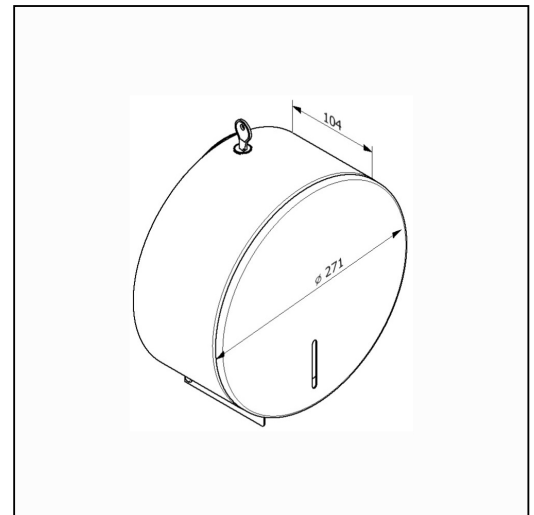

Pojemnik na papier toaletowy MERIDA STELLA VIOLET LINE MAXI, rednica papieru do 23 cm, fioletowy

symbol: BSV104

10 lat gwarancji!

- dostosowany do papieru o maksymalnej rednicy 23 cm
- okienko do kontroli ilo ci papieru
- wykonany ze stali nierdzewnej malowanej na fioletowo
- zabezpieczony trwalym stalowym zamkiem b benkowym
- zamek zlicowany z powierzchni urz dzenia
- ł czenia boków spawane i szlifowane
- niewidoczne zawiasy

Zachowanie gwarancji wymaga stosowania zasad czyszczenia opisanych w warunkach gwarancji (do pobrania).

Pasuj ce papiery toaletowe

PES104, PKB102, POB103, PTB101, PPB101

Parametry

rednica	27,1 cm
gl boko	10,4 cm