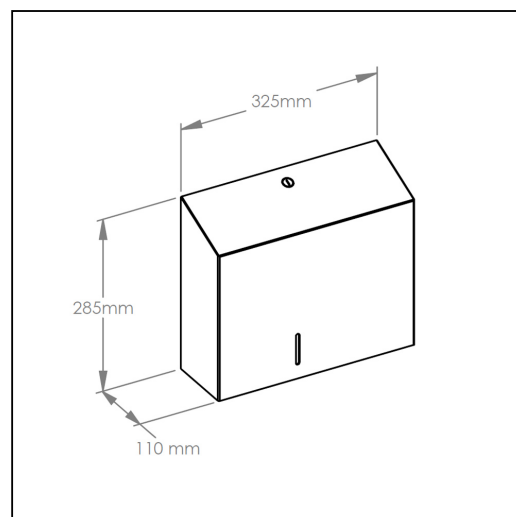

Pojemnik na papier toaletowy MERIDA STELLA DUO RED LINE z uchwytem na resztkę rolki papieru, rednica papieru do 20 cm, czerwony

symbol: BSR202

10 lat gwarancji!

- dostosowany do papieru o max. rednicy roli 20 cm
- wyposażony w dodatkowy uchwyt do zamocowania resztki rolki papieru o maksymalnej rednicy 10 cm
- okienko do kontroli ilości papieru
- wykonany ze stali nierdzewnej malowanej na czerwono
- zabezpieczony trwałym stalowym zamkiem bankowym
- zamek zlicowany z powierzchni urządzenia
- łączenia boków spawane i szlifowane
- niewidoczne zawiasy

Zachowanie gwarancji wymaga stosowania zasad czyszczenia opisanych w warunkach gwarancji (do pobrania).

Pasuje do papierów toaletowych

PES204, PKB202, POB203, PTB201, PTB206

Parametry

wysoko	28,5 cm
szeroko	32,5 cm
gł boko	11 cm