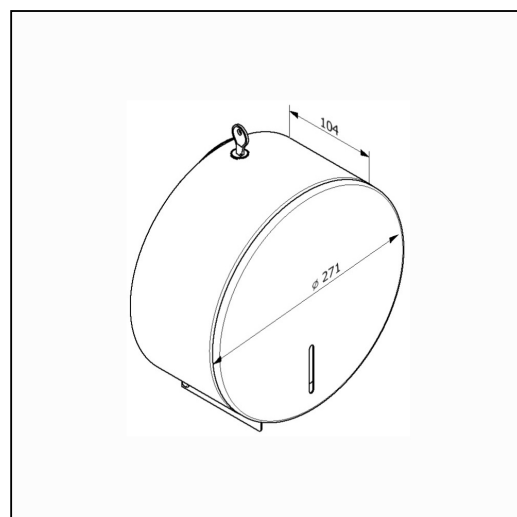

## Pojemnik na papier toaletowy MERIDA STELLA RED LINE MAXI, rednica papieru do 23 cm, czerwony

symbol: BSR104

10 lat gwarancji!

- dostosowany do papieru o maksymalnej rednicy 23 cm
- okienko do kontroli ilo ci papieru
- wykonany ze stali nierdzewnej malowanej na czerwono
- zabezpieczony trwalym stalowym zamkiem b benkowym
- zamek zlicowany z powierzchni urz dzenia
- ł czenia boków spawane i szlifowane
- niewidoczne zawiasy

### Parametry

rednica	27,1 cm
gł boko	10,4 cm