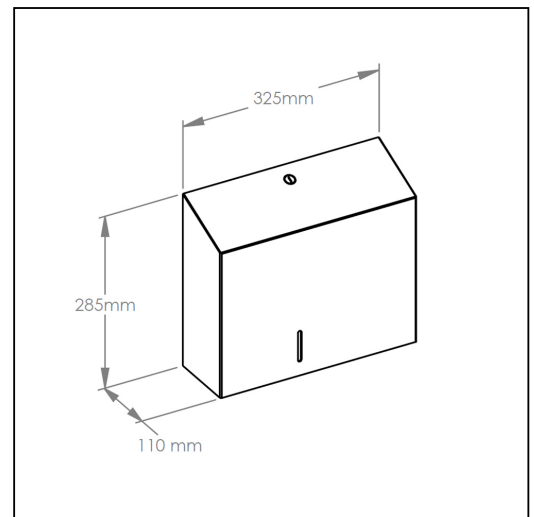

Pojemnik na papier toaletowy MERIDA STELLA MAXI, rednica papieru do 23 cm, stal polerowana

symbol: **BSP101**

10 lat gwarancji!

- dostosowany do papieru o maksymalnej rednicy 23 cm
- okienko do kontroli ilo ci papieru
- wykonany ze stali nierdzewnej polerowanej
- zabezpieczony trwałym stalowym zamkiem b benkowym
- zamek zlicowany z powierzchni urz dzenia
- ł czenia boków spawane i szlifowane
- niewidoczne zawiasy

Zachowanie gwarancji wymaga stosowania zasad czyszczenia i konserwacji opisanych w warunkach gwarancji (do pobrania).

Pasuj ce papiery toaletowe

PES104, PKB102, POB103, PTB101, PPB101

Parametry

wysoko	28,5 cm
szeroko	32,5 cm
gł boko	11 cm