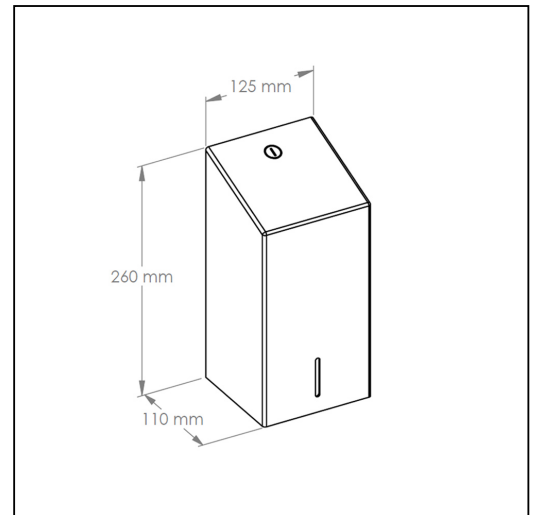

## Pojemnik na papier toaletowy w listkach MERIDA STELLA BLUE LINE, pojemno do 400 szt. listków , niebieski

symbol: BSN401

10 lat gwarancji!

- pojemno do 400 szt. listków papieru
- okienko do kontroli ilo ci papieru
- wykonany ze stali nierdzewnej malowanej na niebiesko
- zabezpieczony trwałym stalowym zamkiem b benkowym
- zamek zlicowany z powierzchni urz dzenia
- ł czenia boków spawane i szlifowane
- niewidoczne zawiasy

### Parametry

wysoko	26 cm
szeroko	12,5 cm
gł boko	11 cm