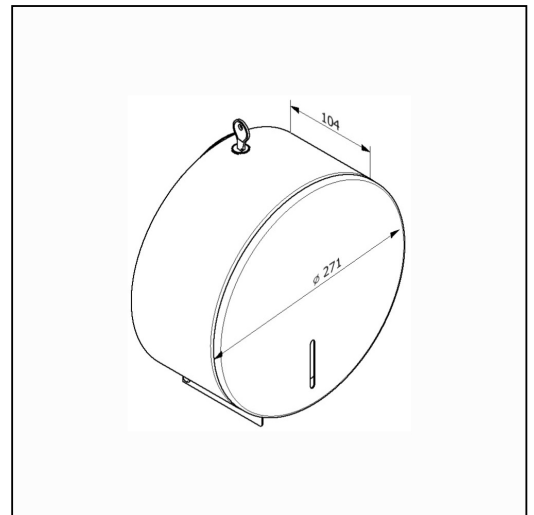

## Pojemnik na papier toaletowy MERIDA STELLA BLUE LINE MAXI, rednica papieru do 23 cm, niebieski

symbol: BSN104

10 lat gwarancji!

- dostosowany do papieru o maksymalnej rednicy 23 cm
- okienko do kontroli ilo ci papieru
- wykonany ze stali nierdzewnej malowanej na niebiesko
- zabezpieczony trwalym stalowym zamkiem b benkowym
- zamek zlicowany z powierzchni urz dzenia
- ł czenia boków spawane i szlifowane
- niewidoczne zawiasy

### Parametry

|         |         |
|---------|---------|
| rednica | 27,1 cm |
| gł boko | 10,4 cm |