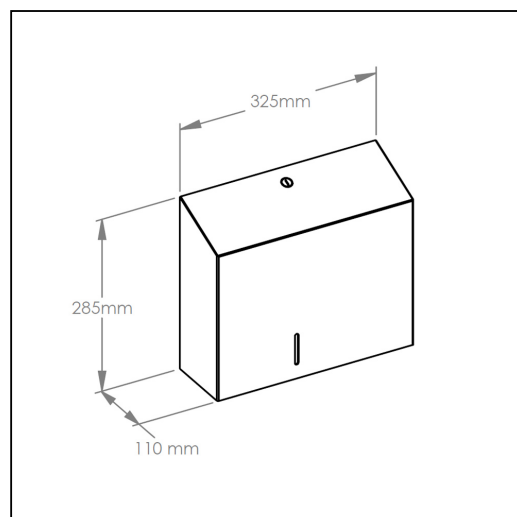

## Pojemnik na papier toaletowy MERIDA STELLA DUO z uchwytem na resztkę rolki papieru, rednica papieru do 20 cm, stal matowa

symbol: BSM202

10 lat gwarancji!

- dostosowany do papieru o max. rednicy roli 20 cm
- wyposażony w dodatkowy uchwyt do zamocowania resztki rolki papieru o maksymalnej rednicy 10 cm
- okienko do kontroli ilości papieru
- wykonany ze stali nierdzewnej, szczotkowanej (matowej)
- zabezpieczony trwałym stalowym zamkiem bankowym
- zamek zlicowany z powierzchni urządzenia
- łączenia boków spawane i szlifowane
- niewidoczne zawiasy

### Parametry

wysoko	28,5 cm
szeroko	32,5 cm
gł boko	11 cm