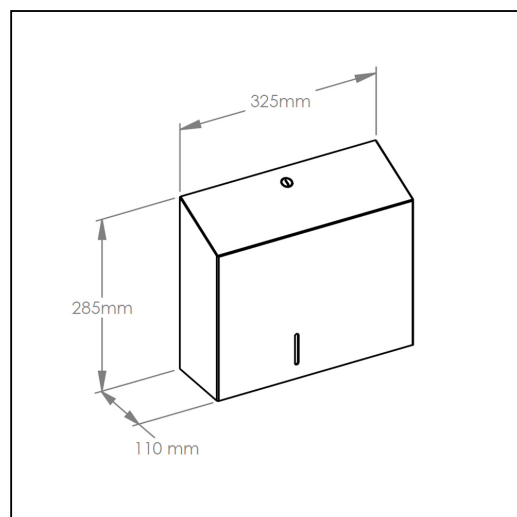

Pojemnik na papier toaletowy MERIDA STELLA MAXI, rednica papieru do 23 cm, stal matowa

symbol: BSM101

10 lat gwarancji!

- dostosowany do papieru o maksymalnej rednicy 23 cm
- okienko do kontroli ilo ci papieru
- wykonany ze stali nierdzewnej szczotkowanej, matowej
- zabezpieczony trwałym stalowym zamkiem b benkowym
- zamek zlicowany z powierzchni urz dzenia
- ł czenia boków spawane i szlifowane
- niewidoczne zawiasy

Zachowanie gwarancji wymaga stosowania zasad czyszczenia i konserwacji opisanych w warunkach gwarancji (do pobrania).

Pasuj ce papiery toaletowe

PES104, PKB102, POB103, PTB101, PPB101

Parametry

| | |
|---------|---------|
| wysoko | 28,5 cm |
| szeroko | 32,5 cm |
| gł boko | 11 cm |