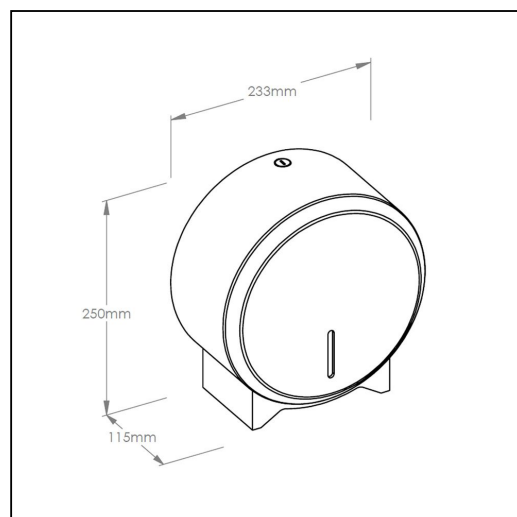

Pojemnik na papier toaletowy MERIDA STELLA SILK GREY LINE MINI, rednica papieru do 19 cm, szary jedwabisty

symbol: BSE201

10 lat gwarancji!

- dostosowany do papieru o maksymalnej rednicy 19 cm
- okienko do kontroli ilo ci papieru
- wykonany ze stali nierdzewnej malowanej na kolor szary jedwabisty
- zabezpieczony trwalym stalowym zamkiem b benkowym
- zamek zlicowany z powierzchni urz dzenia
- ł czenia boków spawane i szlifowane
- niewidoczne zawiasy

Zachowanie gwarancji wymaga stosowania zasad czyszczenia opisanych w warunkach gwarancji (do pobrania).

Pasuj ce papiery toaletowe

PES204, PKB202, POB203, PTB201, PTB206

Parametry

wysoko	25 cm
szeroko	23,3 cm
gł boko	11,5 cm