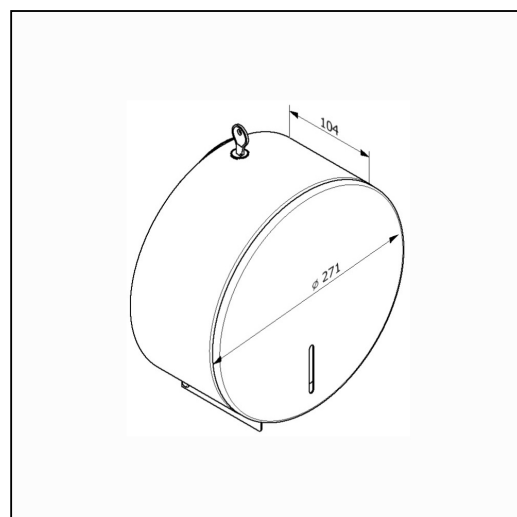

**Pojemnik na papier toaletowy MERIDA STELLA NUDE
SILK GREY LINE MAXI, rednica papieru do 23 cm,
jasnoszary**

symbol: BSE104

10 lat gwarancji!

- dostosowany do papieru o maksymalnej rednicy 23 cm
- okienko do kontroli ilo ci papieru
- wykonany ze stali nierdzewnej malowanej na jasnoszaro
- zabezpieczony trwalym stalowym zamkiem b benkowym
- zamek zlicowany z powierzchni urz dzenia
- ł czenia boków spawane i szlifowane
- niewidoczne zawiasy

Zachowanie gwarancji wymaga stosowania zasad czyszczenia opisanych w warunkach gwarancji (do pobrania).

Pasuj ce papiery toaletowe

PES104, PKB102, POB103, PTB101, PPB101

Parametry

rednica	27,1 cm
gl boko	10,4 cm