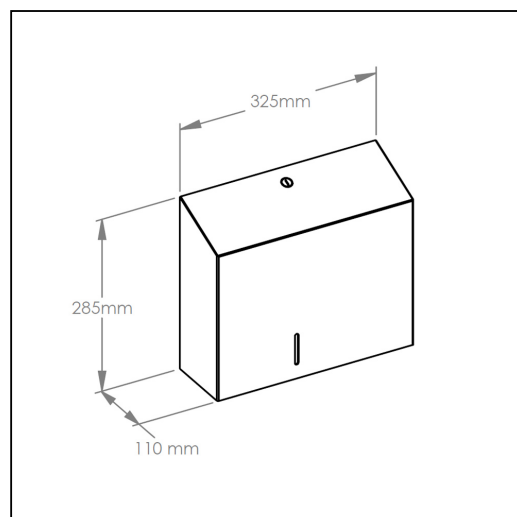

**Pojemnik na papier toaletowy MERIDA STELLA DUO  
BLACK LINE z uchwytem na resztki rolki papieru,  
rednica papieru do 20 cm, czarny**

symbol: BSC202

10 lat gwarancji!

- dostosowany do papieru o max. rednicy roli 20 cm
- wyposażony w dodatkowy uchwyt do zamocowania resztki roli papieru o maksymalnej rednicy 10 cm
- okienko do kontroli ilości papieru
- wykonany ze stali nierdzewnej, szczotkowanej (matowej)
- zabezpieczony trwałym stalowym zamkiem bankowym
- zamek zlicowany z powierzchni urządzenia
- łączenia boków spawane i szlifowane
- niewidoczne zawiasy

Zachowanie gwarancji wymaga stosowania zasad czyszczenia opisanych w warunkach gwarancji (do pobrania).

Pasuj ce papiery toaletowe

PES204, PKB202, POB203, PTB201, PTB206

Parametry

wysoko	28,5 cm
szeroko	23,3 cm
gł boko	11 cm