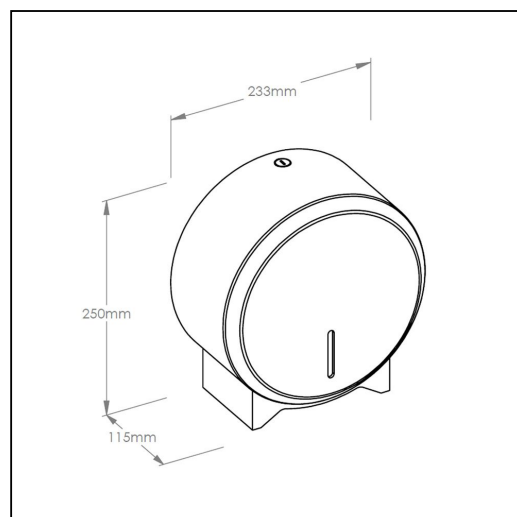

Pojemnik na papier toaletowy MERIDA STELLA BLACK LINE MINI, czarny

symbol: BSC201

10 lat gwarancji!

- dostosowany do papieru o maksymalnej średnicy 19 cm
- okienko do kontroli ilości papieru
- wykonany ze stali nierdzewnej malowanej na czarno
- zabezpieczony trwałym stalowym zamkiem bankowym
- zamek zlicowany z powierzchni urządzenia
- łączenia boków spawane i szlifowane
- niewidoczne zawiasy

Zachowanie gwarancji wymaga stosowania zasad czyszczenia opisanych w warunkach gwarancji (do pobrania).

Pasuje do papierów toaletowych

PES204, PKB202, POB203, PTB201, PTB206

Parametry

wysoko	25 cm
szeroko	23,3 cm
gł boko	11,5 cm