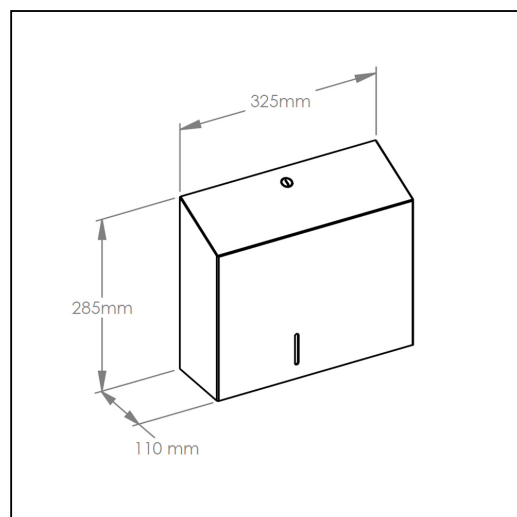

Pojemnik na papier toaletowy MERIDA STELLA BLACK LINE MAXI, rednica papieru do 23 cm, czarny

symbol: BSC101

10 lat gwarancji!

- dostosowany do papieru o maksymalnej rednicy 23 cm
- okienko do kontroli ilo ci papieru
- wykonany ze stali nierdzewnej, malowanej proszkowo na czarno
- zabezpieczony trwałym stalowym zamkiem b benkowym
- zamek zlicowany z powierzchni urz dzenia
- ł czenia boków spawane i szlifowane
- niewidoczne zawiasy

Zachowanie gwarancji wymaga stosowania zasad czyszczenia opisanych w warunkach gwarancji (do pobrania).

Pasuj ce papiery toaletowe

PES104, PKB102, POB103, PTB101, PPB101

Parametry

wysoko	28,5 cm
szeroko	32,5 cm
gł boko	10 cm