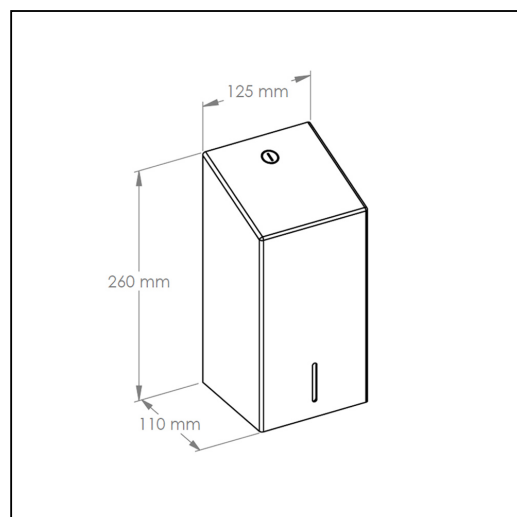

## Pojemnik na papier toaletowy w listkach MERIDA STELLA WHITE LINE , pojemno do 400 szt. listków , biały

symbol: BSB401

10 lat gwarancji!

- pojemno do 400 szt. listków papieru
- okienko do kontroli ilo ci papieru
- wykonany ze stali nierdzewnej malowanej na biało
- zabezpieczony trwałym stalowym zamkiem b benkowym
- zamek zlicowany z powierzchni urz dzenia
- ł czenia boków spawane i szlifowane
- niewidoczne zawiasy

### Parametry

wysoko	26 cm
szeroko	12,5 cm
gł boko	11 cm