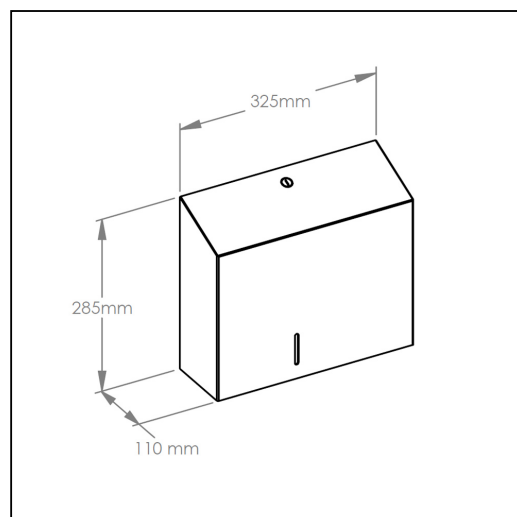

**Pojemnik na papier toaletowy MERIDA STELLA DUO
WHITE LINE z uchwytem na resztkę rolki papieru,
rednica papieru do 20 cm, biały**

symbol: BSB205

10 lat gwarancji!

- dostosowany do papieru o max. rednicy roli 20 cm
- wyposażony w dodatkowy uchwyt do zamocowania resztki roli papieru o maksymalnej rednicy 10 cm
- okienko do kontroli ilości papieru
- wykonany ze stali nierdzewnej, szczotkowanej (matowej) malowanej na biało
- zabezpieczony trwałym stalowym zamkiem bankowym
- zamek zlicowany z powierzchni urządzenia
- łączenia boków spawane i szlifowane
- niewidoczne zawiasy

Zachowanie gwarancji wymaga stosowania zasad czyszczenia opisanych w warunkach gwarancji (do pobrania).

Pasuj ce papiery toaletowe

PES204, PKB202, POB203, PTB201, PTB206

Parametry

wysoko	28,5 cm
szeroko	23,3 cm
gł boko	11 cm