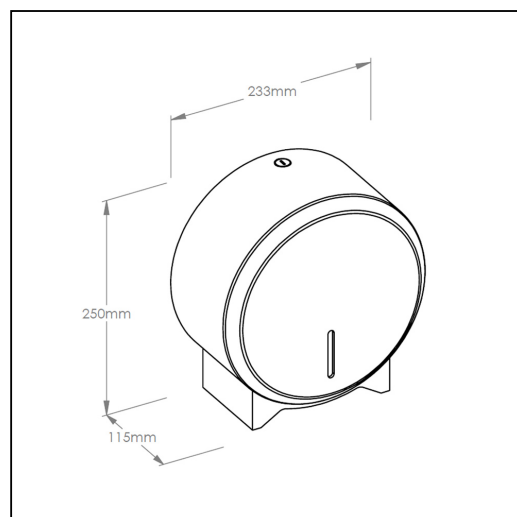

Pojemnik na papier toaletowy MERIDA STELLA WHITE LINE MINI, biały

symbol: BSB203

10 lat gwarancji!

- dostosowany do papieru o maksymalnej rednicy 19 cm
- okienko do kontroli ilo ci papieru
- wykonany ze stali nierdzewnej malowanej na biało
- zabezpieczony trwałym stalowym zamkiem b benkowym
- zamek zlicowany z powierzchni urz dzenia
- ł czenia boków spawane i szlifowane
- niewidoczne zawiasy

Zachowanie gwarancji wymaga stosowania zasad czyszczenia opisanych w warunkach gwarancji (do pobrania).

Pasuj ce papiery toaletowe

PES204, PKB202, POB203, PTB201, PTB206

Parametry

wysoko	25 cm
szeroko	23,3 cm
gł boko	11,5 cm