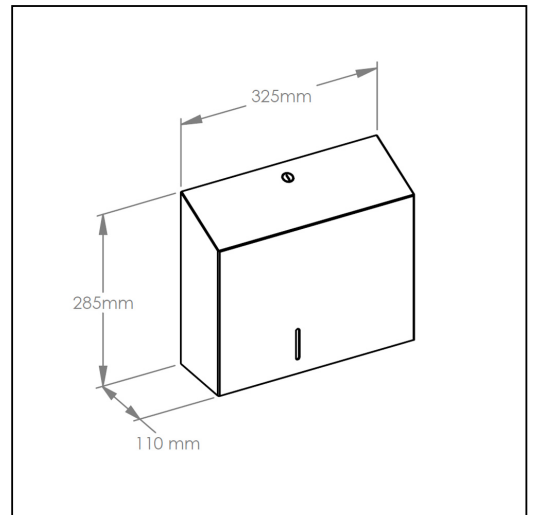

## Pojemnik na papier toaletowy MERIDA STELLA WHITE LINE MAXI, rednica papieru do 23 cm, biały

symbol: BSB101

10 lat gwarancji!

- dostosowany do papieru o maksymalnej rednicy 23 cm
- okienko do kontroli ilo ci papieru
- wykonany ze stali nierdzewnej, malowanej proszkowo na biało
- zabezpieczony trwałym stalowym zamkiem b benkowym
- zamek zlicowany z powierzchni urz dzenia
- ł czenia boków spawane i szlifowane
- niewidoczne zawiasy

### Parametry

wysoko	28,5 cm
szeroko	32,5 cm
gł boko	10 cm