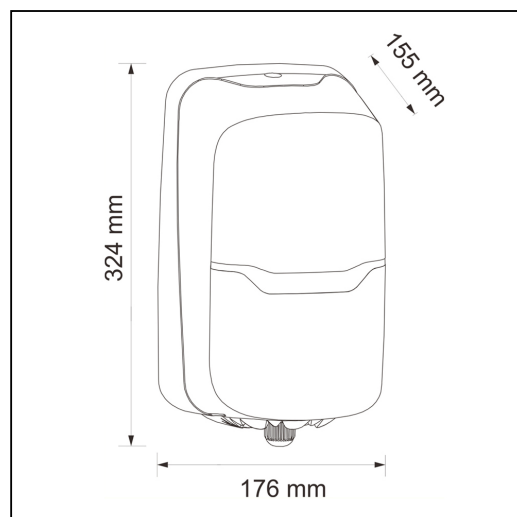

Pojemnik na papier toaletowy lub r czniki papierowe w rolach MERIDA HARMONY CENTER PULL, tworzywo, biały transparentny

symbol: BHB701

- podajnik przeznaczony na papier toaletowy w rolkach typu CENTER PULL lub na r czniki papierowe w rolach
- poziomnica ułatwiaj ca monta
- specjalna wkładka dozuj ca uniemo liwia wyci gni cie dłużej wst gi papieru
- zastosowanie wkładki pozwala na dozowanie papieru "listek po listku"
- papier zrywa si na perforacji, co ułatwia pobieranie papieru z podajnika, zmniejsza jego zu ycie oraz ilo odpadów
- dost pny w kolorze białym transparentnym
- wykonany z wysokiej jako ci tworzywa
- zamykany na kluczyk

Pasuj ce papiery toaletowe
POB701, PTB702

Pasuj ce r czniki
RES204, RKB202, RKZ202, ROB205, RTB201, RPB201

Parametry

wysoko	32,4 cm
szeroko	17,6 cm
gł boko	15,5 cm