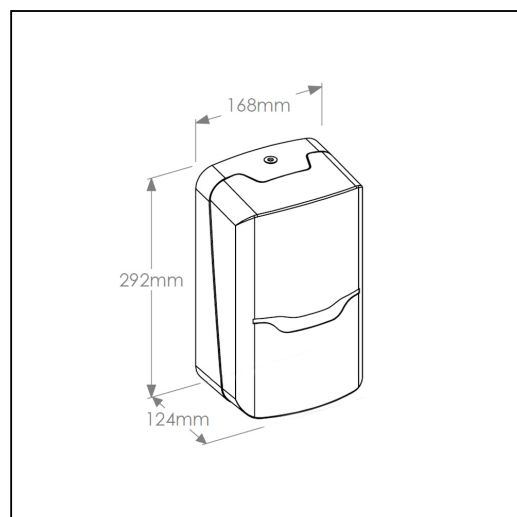

Pojemnik na papier toaletowy w listkach MERIDA HARMONY, tworzywo, biały transparentny

symbol: BHB401

- poziomnica ułatwia montaż
- dostępny w kolorze białym transparentnym
- wykonany z wysokiej jakości tworzywa
- zamykany na kluczyk

Pasuje do papierów toaletowych

PTB404, PTB405, PPB401, POB402, PTB403

Parametry

wysoko	29,2 cm
szeroko	16,8 cm
głęboko	12,4 cm