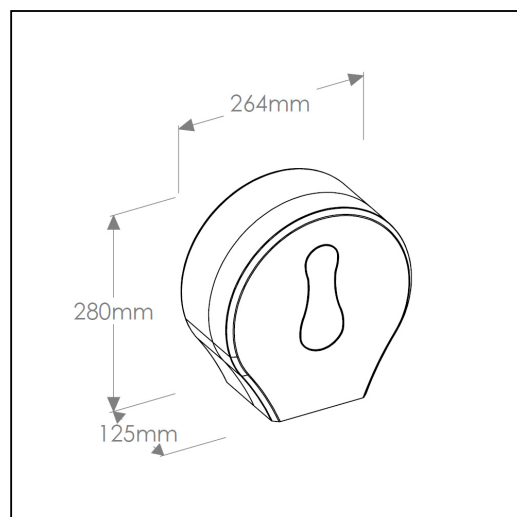

## Pojemnik na papier toaletowy MERIDA ONE, tworzywo ABS, czarny

symbol: BEC101

- dostosowany do papieru o maksymalnej średnicy roli 23 cm
- okienko do kontroli ilości papieru w pojemniku
- dostępny w kolorze czarnym
- wykonany z tworzywa ABS
- zamykany na kluczyk

### Parametry

wysoko	28 cm
szeroko	26,4 cm
gł boko	12,5 cm