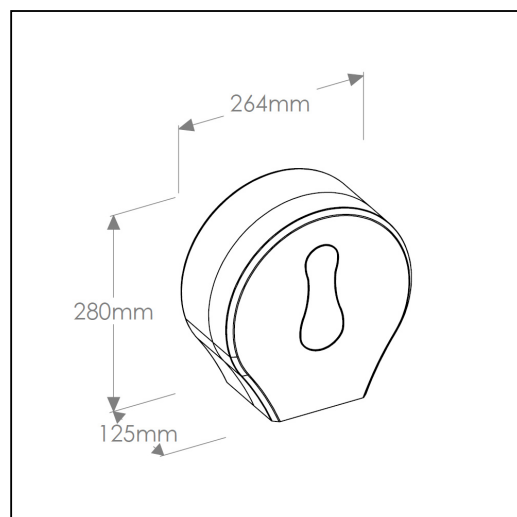

Pojemnik na papier toaletowy MERIDA ONE, tworzywo ABS, biały

symbol: BEB101

- dostosowany do papieru o maksymalnej średnicy roli 23 cm
- okienko do kontroli ilości papieru w pojemniku
- dostępny w kolorze białym
- wykonany z tworzywa ABS
- zamykany na kluczyk

Pasuje do papierów toaletowych

PES104, PKB102, POB103, PTB101, PPB101

Parametry

wysoko	28 cm
szeroko	26,4 cm
gł boko	12,5 cm