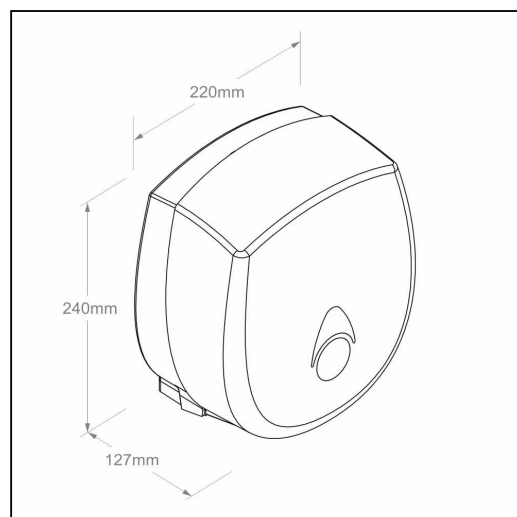

Pojemnik na papier toaletowy MERIDA COMO, tworzywo ABS, czarny

symbol: BCC201

- wykonany z tworzywa ABS
- kolor czarny
- dostępny w kolorze białym
- dostosowany do papieru o maksymalnej średnicy roli 19 cm
- zamykany na kluczyk

Parametry

wysoko	24 cm
szeroko	22 cm
gł boko	12,7 cm