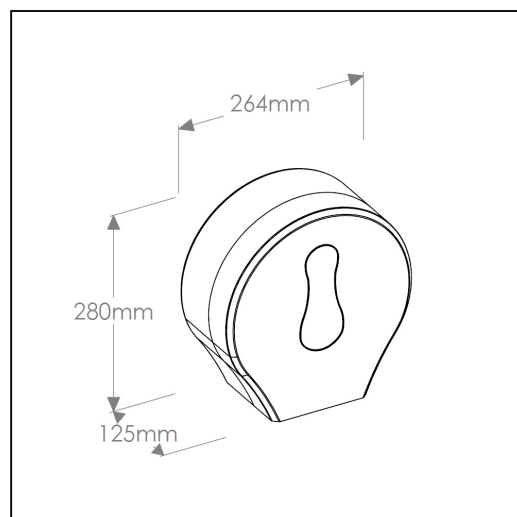

Pojemnik na papier toaletowy MERIDA AMADEUS SILKY BLACK

symbol: BAC101

- wykonany z tworzywa ABS z jedwabną matową powierzchnią
- dostępny w kolorze czarnym
- dostosowany do papieru o maksymalnej szerokości roli 23 cm
- okienko do kontroli ilości papieru w pojemniku
- zamykany na kluczyk

Pasującej papier toaletowy

PES104, PKB102, POB103, PTB101, PPB101

Parametry

wysoko	28 cm
szeroko	26,4 cm
gł boko	12,5 cm