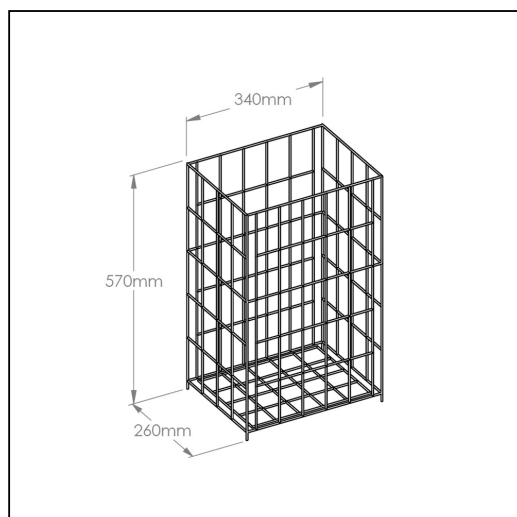

## Kosz siatkowy stojący o poj. 47 l, wykonany z prętów powlekanych białym polietylenem

symbol: B2A

- wykonany z lekkich prętów metalowych powlekanych białym polietylenem
- bardzo wygodny w użytkowaniu
- dostosowany do jednorazowych worków na odpady
- pojemność 47 litrów
- oferujemy odpowiednie worki jednorazowe

### Parametry

wysoko	57 cm
szeroko	34 cm
gł boko	26 cm
pojemno	47 l