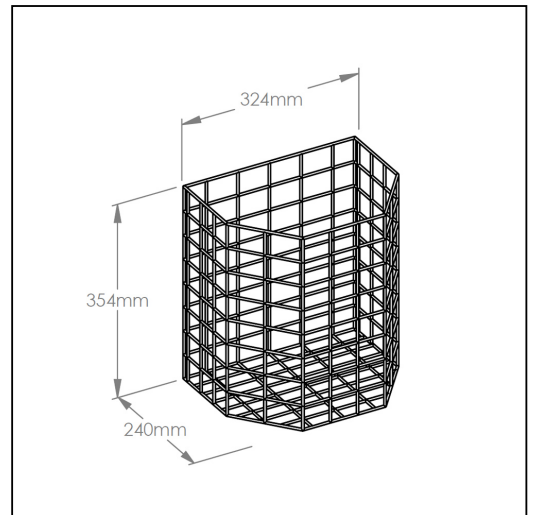

Kosz siatkowy wiszący o pojemności 22 l, wykonany z prętów powlekanych białym polietylenem**symbol: B1A**

- wykonany z lekkich prętów metalowych powlekanych białym polietylenem
- posiada uchwyty umożliwiające przykrycie dościany
- dostosowany do jednorazowych worków polietylenowych
- pojemność 22 litry
- oferujemy odpowiednie worki jednorazowe

**Parametry**

pojemność	22 l
głębokość	24 cm
wysokość	35 cm
szerokość	32 cm