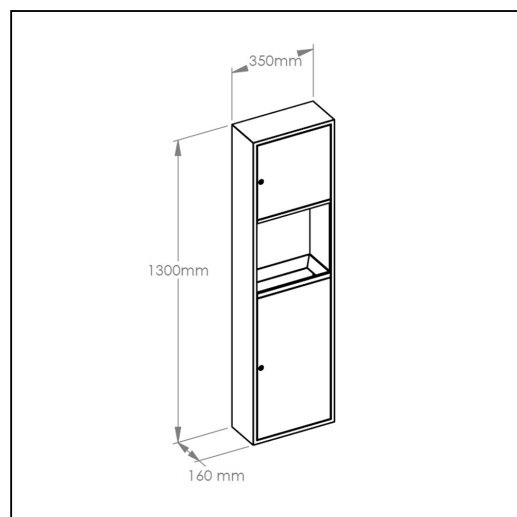

Natynkowy pojemnik na rączniki i kosz MERIDA STELLA

symbol: ASM752

- pojemnik natynkowy, do montażu na ścianie
- wykonany z wysokogatunkowej stali nierdzewnej 304 o grubości 0,8 mm
- zlicowany metalowy zamek bębnowy wspólny dla wszystkich urządzeń linii Merida Stella
- w górnej części urządzenie wyposażone w pojemnik na rączniki składane o pojemności do 500 listków
- w dolnej części urządzenia znajduje się kosz na odpady z wewnętrznym wkładem o pojemności 23 litrów
- wewnętrzny wkład kosza wyposażony w uchwyt ułatwiający wkładanie i wyciąganie pojemnika

Parametry

wysoko	130 cm
szeroko	35 cm
głęboko	16 cm